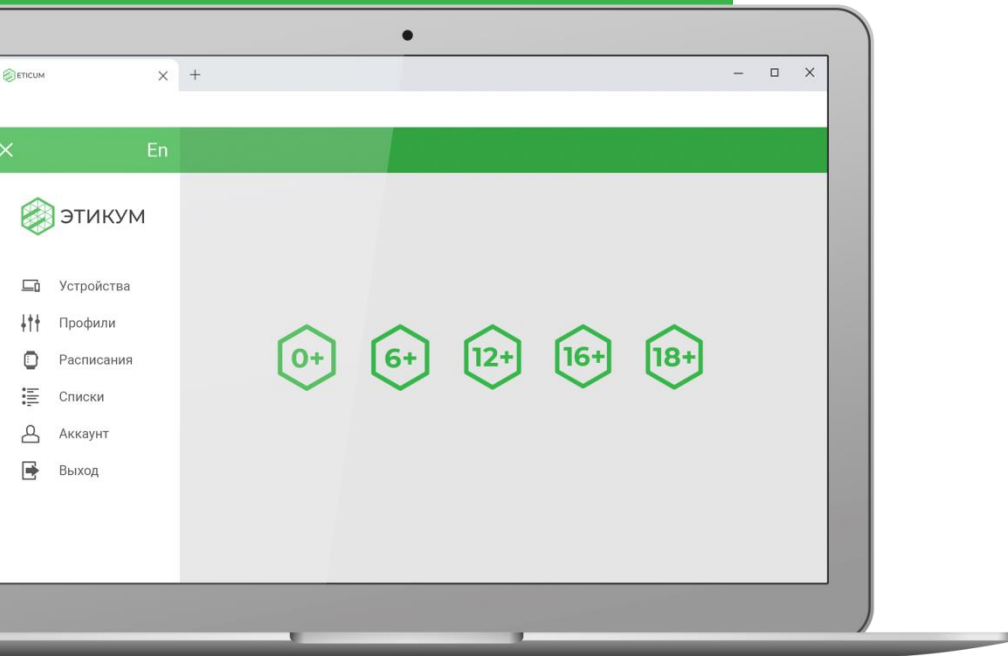

ЭТИКУМ

Контент-фильтр

для образовательных
учреждений

www.eticum.com

- Этикум — это инновационная* облачная система контент-фильтрации, созданная в Нижнем Новгороде
- Компания-разработчик является резидентом нижегородского технопарка «Анкудиновка»
- Проведена апробация фильтра совместно с Нижегородским институтом развития образования

* Евразийский патент на изобретение № 030717

Сравнение фильтров

	Провайдер	SkyDNS	Этикум
Фильтрация по отдельным страницам сайтов	+	—	+
Фильтрация HTTPS	+/-	+	+
Гибкая настройка фильтра для каждого устройства	—	+	+
Профили фильтрации и фильтрация по расписанию	—	+	+
Фильтрация по категориям	—	+	+
Фильтрация по возрасту (436-ФЗ)	—	—	+
Фильтрация по словам на странице	—	—	+
Участие в процессе оценки сайтов и страниц	—	—	+
Быстрое добавление новых сайтов и страниц в систему	—	—	+