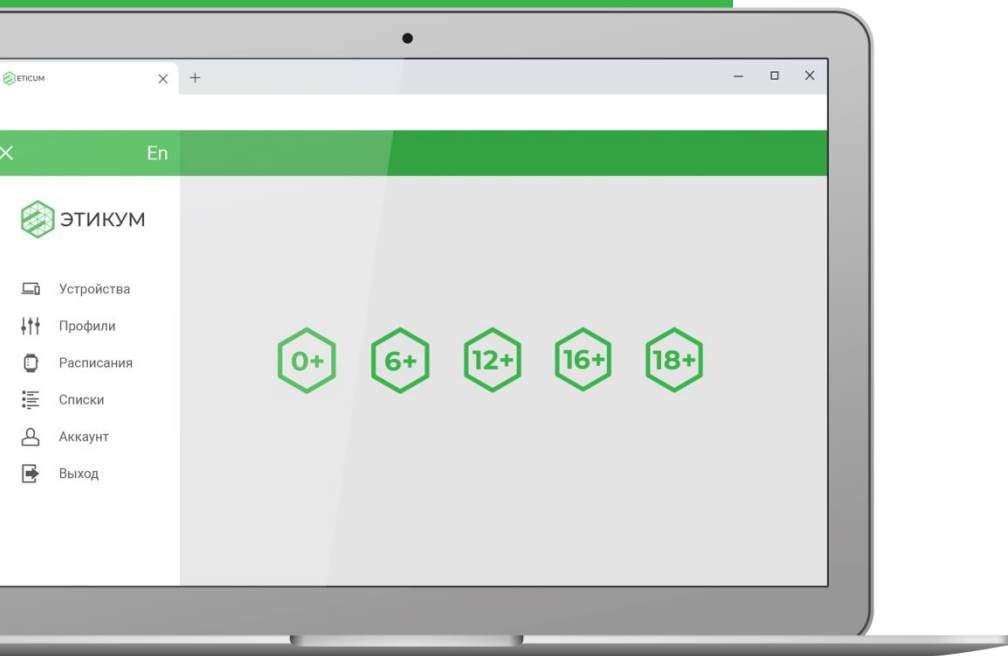

www.eticum.com

603136, Нижний Новгород,
ул. Академика Сахарова, д. 4,
оф. 307 (3 этаж)

+7 920 253-18-84

info@eticum.com

Александр Супруненко,
генеральный директор
ООО «Сетевые экспертные
системы»